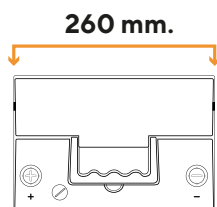

VKR34-780

LIBRE DE MANTENIMIENTO

FRONTAL

LATERAL

SUPERIOR

CARACTERÍSTICAS TÉCNICAS

PESO KG 18.5

VOLTAJE 12