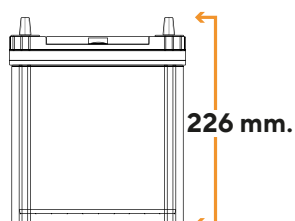

VKR42B19R

LIBRE DE MANTENIMIENTO

FRONTAL

LATERAL

SUPERIOR

CARACTERÍSTICAS TÉCNICAS

PESO KG	9.6
VOLTAJE	12
AH / AMPERIO HORA	40
CCA -18°C	340
CA -0°C	450
POSTE O TERMINAL	PEQUEÑO

FÁBRICA: