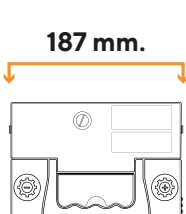

VKR42B19R

LIBRE DE MANTENIMIENTO

FRONTAL

LATERAL

SUPERIOR

CARACTERÍSTICAS TÉCNICAS

PESO KG	9.6
VOLTAJE	12
AH / AMPERIO HORA	40
CCA -18°C	340
CA -0°C	450
POSTE O TERMINAL	PEQUEÑO

FÁBRICA: